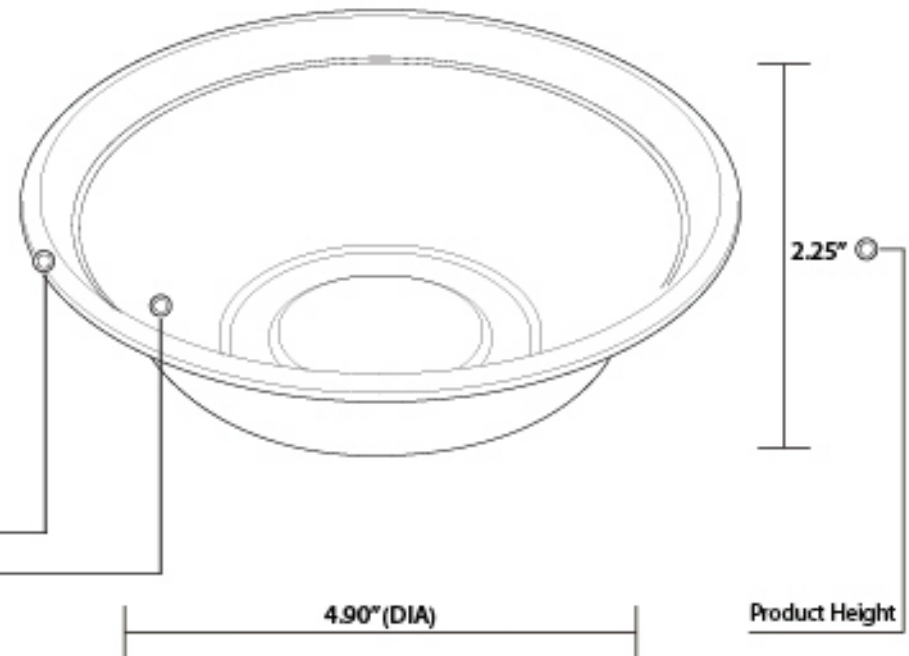

42RB32 SPEC SHEET

COLLECTION	MATERIAL	COMPOSTABLE
CONSERVEWARE	BAGASSE	YES
ITEM#	TYPE	DESCRIPTION
42RB32	BOWLS	8" 32 OZ ROUND BOWL
COLOR	PACKING	TOTAL PIECES
TAN	75/BAG 4/CS-300 PCS	300
EA BARCODE	CS BARCODE	
849791002752	10849791002759	
CTN L	CTN W	CTN H
16.50	13.50	8.50
CUBE	TI	HI
1.0957	8	7
QTY PALLET	CASE WEIGHT	COD
56	15.70	CHINA

Lip Width: .30"
Capacity: 32 oz.

42RB32
Conserveware
32 Oz. Round Bowl

www.finelinesettings.com